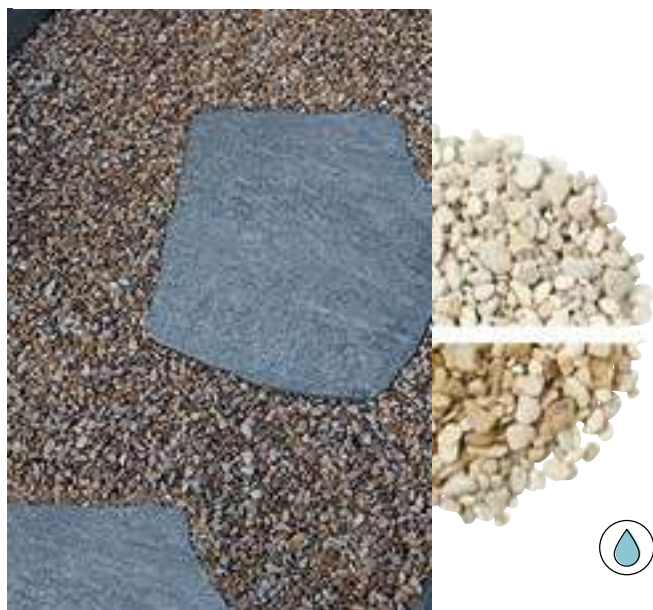

GRAVIERS ROULÉS

Mignonette lavé sable 4/8

Silico-Calcaire - 1900 kg/m³

Réf. 49914	Big bag 1T	Vendu à l'unité
Réf. 49913	Vrac	Qté. mini 750 kg

Petit calibre pour un usage en massif

Gravier roulé Marne 5/15

Silico-Calcaire - 1500 kg/m³

Réf. 49911	Sac 25 kg	48 sacs/pal.
Réf. 14026	Big bag 1T	Vendu à l'unité
Réf. 49909	Vrac	Qté. mini 750 kg

Extrait des carrières de la Marne en France, ce produit est économique